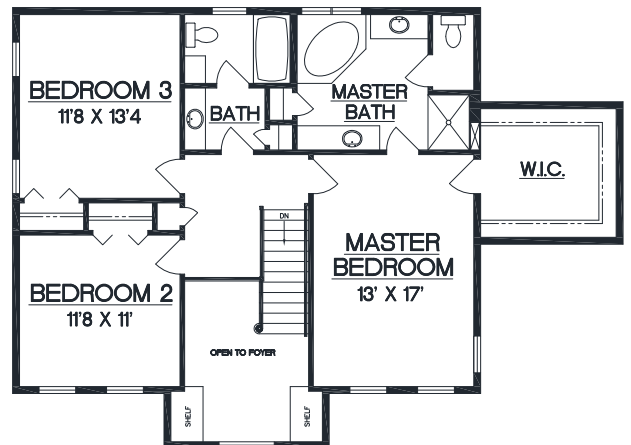

New Design  
New Design

# Valencia

**First Floor**

- « 2,398 sf of Living Space
- « 3 Bedrooms
- « 2 1/2 Baths
- « Large Master Suite
- « Two Car Garage
- « Spacious Open Floor Plan
- « Large Fire-Placed Family Room
- « Formal Dining & Living Rooms

**Second Floor**