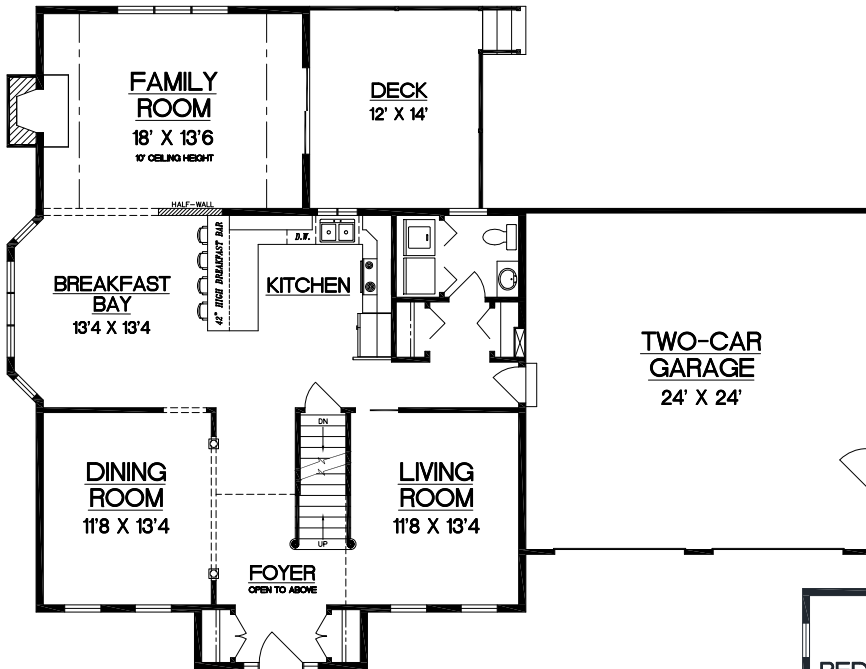

New Design  
New Design

# Valencia

**First Floor**

- « 2,398 sf of Living Space
- « 3 Bedrooms
- « 2 1/2 Baths
- « Large Master Suite
- « Two Car Garage
- « Spacious Open Floor Plan
- « Large Fire-Placed Family Room
- « Formal Dining & Living Rooms

**Second Floor**