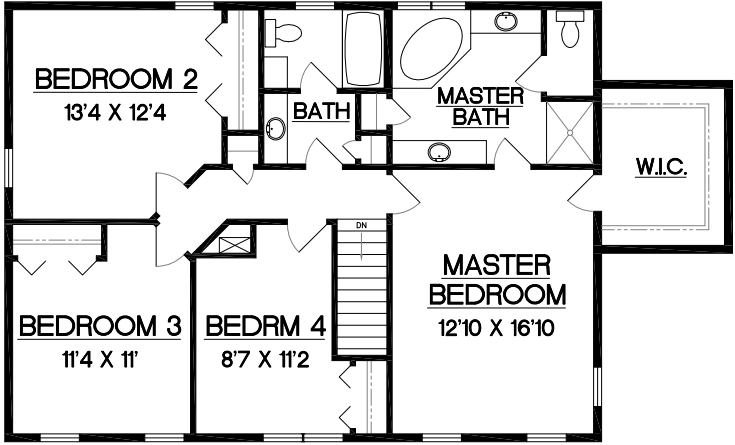

Wellesley

First Floor

- « 2,379 sf of Living Space
- « 4 Bedrooms
- « Large Master Suite
- « 2 1/2 Baths
- « Two Car Garage
- « Breezeway w/Mud Room
- « Large Family Room
- « Formal Dining Room

Second Floor