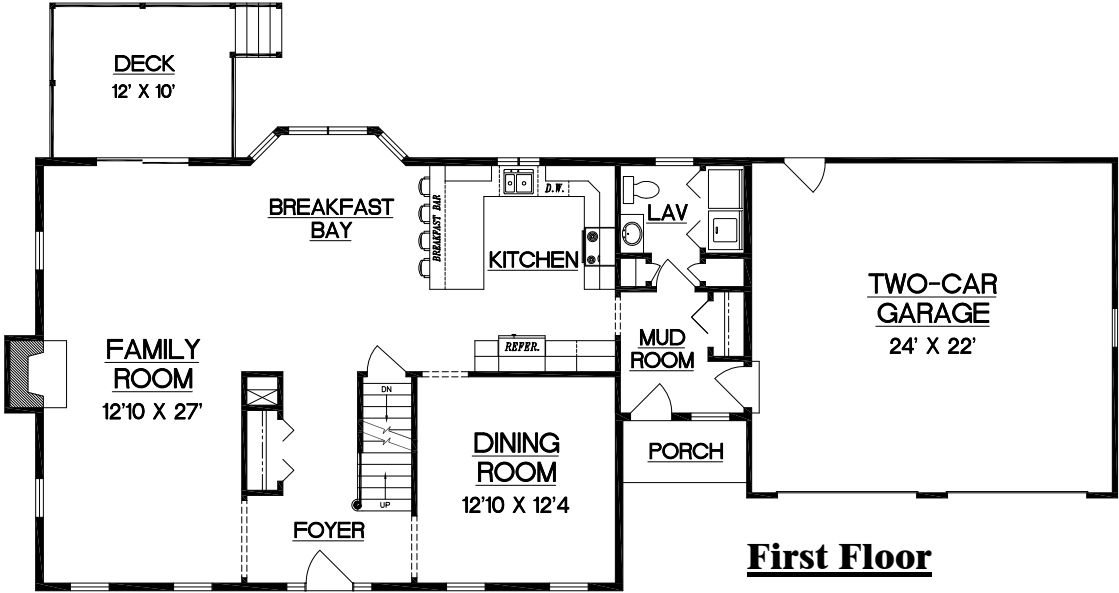

Wellesley

First Floor

- « 2,379 sf of Living Space
- « 4 Bedrooms
- « Large Master Suite
- « 2 1/2 Baths
- « Two Car Garage
- « Breezeway w/Mud Room
- « Large Family Room
- « Formal Dining Room

Second Floor